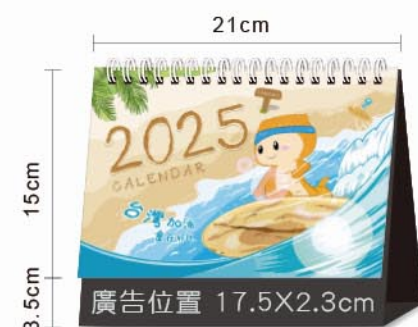

LTM05 台灣加油-食在好玩 (大+便利貼)

讓可愛蛇蛇帶著你吃遍台灣，在地美味之旅。

紙張 | 170g 芙蓉卡 16 張

尺寸 | 21x15cm。廣告：雙面燙金

印刷 | 雙面彩色印刷，格子尺寸 3.1x2.2cm

包裝 | OPP 袋包裝

附贈記事小貼紙

多種底座規格

●尊爵黑

LTT05 (大桌曆)

廣告：雙面燙霧金或霧銀

包裝：附信封袋

●瑰寶紅

●晶漾藍