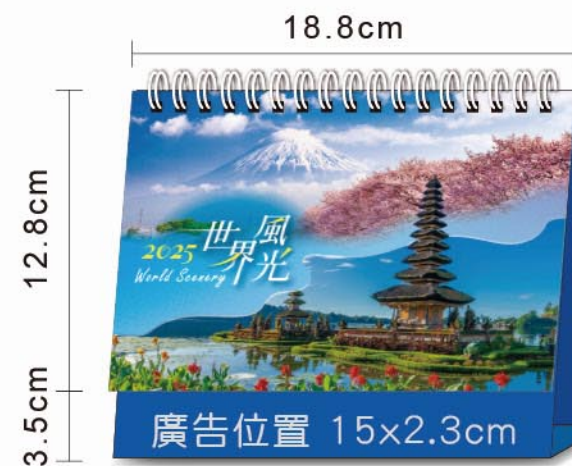

國際假日

●尊爵黑

LTU13 如魚得水 (週曆)(大直)

每週用心規劃，讓事業生活如魚得水，勝利人生。

紙張 | 120g 環保道林 30 張 + 銅西卡 1 張
尺寸 | 17x20cm。廣告：雙面燙霧金或霧銀印刷 | 雙面彩色印刷，格子尺寸 15.4x2.5cm
包裝 | 附信封

多種底座規格

●瑰寶紅

LTU13

(週曆)(大直)

封面上霧膜

暢銷款

國際假日

●極光藍

LTV11 世界風光 (中)

帶您一探世界美景，異國風情的視覺享受。

紙張 | 170g 芙蓉卡 16 張
尺寸 | 18.8x12.8cm。廣告：雙面燙霧金或霧銀印刷 | 雙面彩色印刷，格子尺寸 2.7x1.9cm
包裝 | 附信封