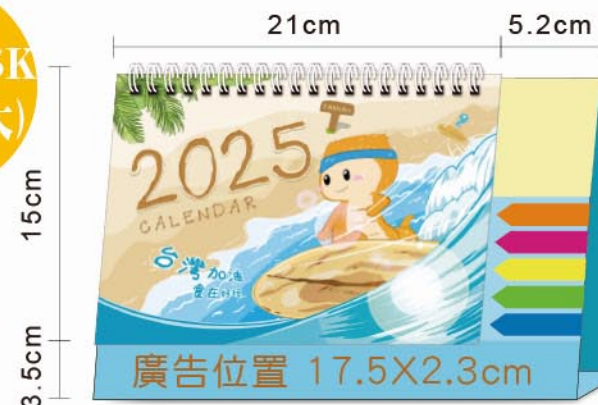

25K (大)

便利貼

卡哇伊

國際假日

●晶漾藍 LTM05

LTM05 台灣加油-食在好玩 (大+便利貼)

讓可愛蛇蛇帶著你吃遍台灣，在地美味之旅。

紙張 | 170g 芙蓉卡 16 張

尺寸 | 21x15cm。廣告：雙面燙金

印刷 | 雙面彩色印刷，格子尺寸 3.1x2.2cm

包裝 | OPP 袋包裝

附贈記事小貼紙

多種底座規格

●尊爵黑

LTT05 (大桌曆)

廣告：雙面燙霧金或霧銀

包裝：附信封袋

●瑰寶紅

●晶漾藍

便利貼

超可愛

國際假日

●晶漾藍 LTM06

LTM06 有你真好 (狗)(大+便利貼)

狗狗天真可愛，有汪彼此相伴的時光真好。

紙張 | 170g 芙蓉卡 16 張

尺寸 | 21x15cm。廣告：雙面燙金

印刷 | 雙面彩色印刷，格子尺寸 2.5x2.7cm

包裝 | OPP 袋包裝

附贈記事小貼紙

多種底座規格

●尊爵黑

LTT06 (狗)(大桌曆)

廣告：雙面燙霧金或霧銀

包裝：附信封袋

●瑰寶紅

●晶漾藍