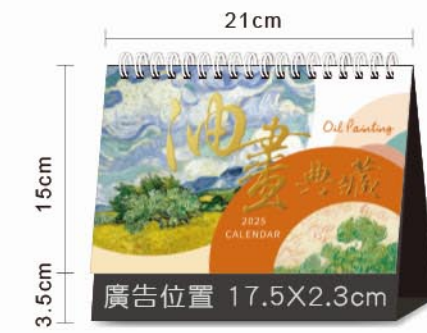

LTM02 油畫典藏 (大 + 便利貼)

生活藝術美學，讓油彩藝術質感陪您氣質每一天。

紙張 | 200g 伯爵卡 16 張
尺寸 | 21x15cm。廣告：雙面燙金
印刷 | 雙面彩色印刷，格子尺寸 2.4x2.7cm
包裝 | OPP 袋包裝

附贈記事小貼紙

多種底座規格

●尊爵黑

LTT02 (大桌曆)

廣告：雙面燙霧金或霧銀
包裝：附信封袋

●瑰寶紅

●晶漾藍