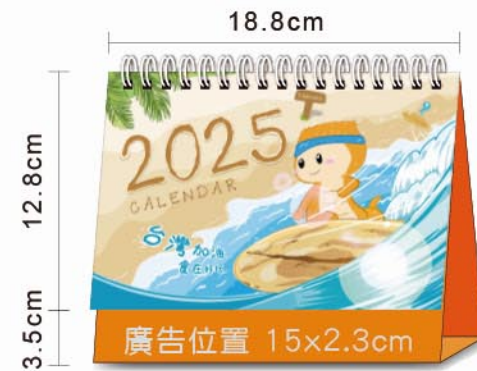

多種底座規格

●極光藍

LTV14(中)

廣告位置 15x2.3cm

LTV14 精彩台灣 (中)

發現在地的人文風情，用相機記錄台灣的美。

紙張 | 170g 芙蓉卡 16 張

尺寸 | 18.8x12.8cm。廣告：雙面燙霧金或霧銀

印刷 | 雙面彩色印刷，格子尺寸 2.7x1.9cm

包裝 | 附信封

卡哇伊

超夯

國際假日

●極光藍

廣告位置 15x2.3cm

多種底座規格