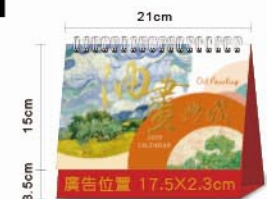

●尊爵黑

LTT02 (大桌曆)

廣告：雙面燙霧金或霧銀
包裝：附信封袋

●瑰寶紅