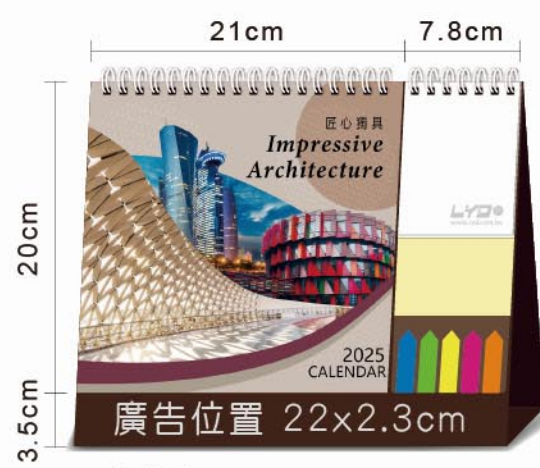

尺寸 | 24x17cm, 廣告: 雙面燙霧金或霧銀

印刷 | 雙面彩色印刷, 格子尺寸 3.5x2.5cm

包裝 | 附信封

附贈記事小貼紙

超大

●尊爵黑 LTK04

超人氣

國際假日

超質感
打凸 / 燙金設計

LTK04 精彩台灣 (超大)

發現在地的人文風情，用相機記錄台灣的美。

紙張 | 200g 芙蓉卡 15 張 + 自然灰卡 1 張
尺寸 | 24x17cm，廣告：雙面燙霧金或霧銀
印刷 | 雙面彩色印刷，格子尺寸 3.5x2.5cm
包裝 | 附信封

附贈記事小貼紙

限量

建築美學

國際假日

●雅仕咖 LTLM05

有索引標示

LTLM05 匠心獨具 (超大+便利貼)

獨特工藝造就屹立不搖的建築，結構之美令人驚嘆。

紙張 | 200g 伯爵卡 15 張
尺寸 | 21x20cm，廣告：雙面燙霧金或霧銀
+MEMO 紙單色黑印刷廣告 50 張
印刷 | 雙面彩色印刷，格子尺寸 3x3cm
包裝 | OPP 袋包裝

附贈記事小貼紙

多種底座規格

●尊爵黑 LTL05 (超大) (附信封袋)