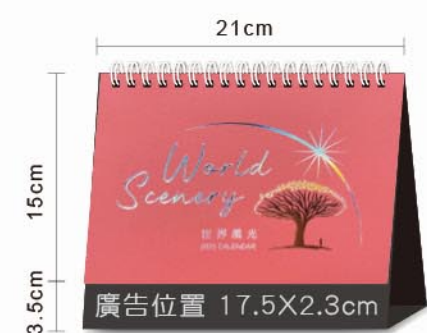

國際假日

超質感
雷射銀 + 燙金打凸

●晶漾藍 LTM01

LTM01 世界風光 (大 + 便利貼)

帶您一探世界美景，異國風情的視覺享受。

紙張 | 170g 芙蓉卡 15 張 + 卡蘿紅厚卡 1 張
尺寸 | 21x15cm。廣告：雙面燙金
印刷 | 雙面彩色印刷，格子尺寸 3.1x2.2cm
包裝 | OPP 袋包裝

附贈記事小貼紙

多種底座規格