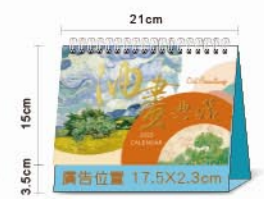

25K (大)

便利貼

超質感

國際假日

超質感
雷射銀 + 燙金打凸

●晶漾藍 LTM01

LTM01 世界風光 (大 + 便利貼)

帶您一探世界美景，異國風情的視覺享受。

紙張 | 170g 芙蓉卡 15 張 + 卡蘿紅厚卡 1 張
尺寸 | 21x15cm。廣告：雙面燙金
印刷 | 雙面彩色印刷，格子尺寸 3.1x2.2cm
包裝 | OPP 袋包裝

附贈記事小貼紙

多種底座規格

●尊爵黑

LTT01 (大桌曆)

廣告：雙面燙霧金或霧銀
包裝：附信封袋

●瑰寶紅

●晶漾藍

9

10

25K (大)

便利貼

經理推薦

國際假日

超質感
立體設計

●晶漾藍 LTM02

LTM02 油畫典藏 (大 + 便利貼)

生活藝術美學，讓油彩藝術質感陪您氣質每一天。

紙張 | 200g 伯爵卡 16 張
尺寸 | 21x15cm。廣告：雙面燙金
印刷 | 雙面彩色印刷，格子尺寸 2.4x2.7cm
包裝 | OPP 袋包裝

附贈記事小貼紙

多種底座規格

●尊爵黑

LTT02 (大桌曆)

廣告：雙面燙霧金或霧銀
包裝：附信封袋

●瑰寶紅

●晶漾藍

9