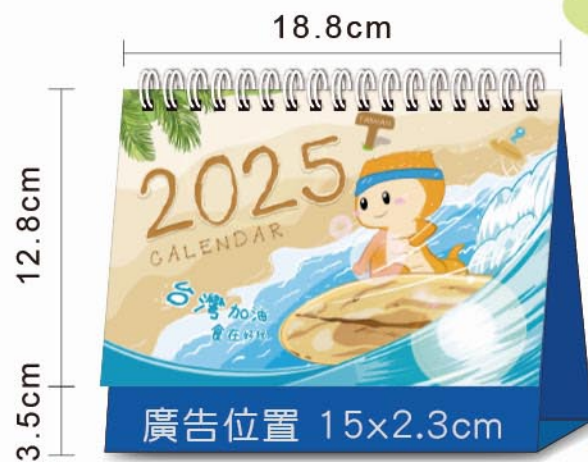

多種底座規格

●極光藍

LTV14(中)

廣告位置 15x2.3cm

LTV14 精彩台灣 (中)

發現在地的人文風情，用相機記錄台灣的美。

紙張 | 170g 芙蓉卡 16 張

尺寸 | 18.8x12.8cm。廣告：雙面燙霧金或霧銀

印刷 | 雙面彩色印刷，格子尺寸 2.7x1.9cm

包裝 | 附信封

卡哇伊

超夯

國際假日

●極光藍

廣告位置 15x2.3cm

多種底座規格