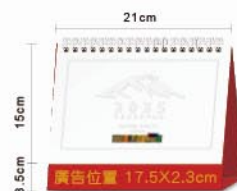

LTT07(大桌曆)

廣告：雙面燙霧金或霧銀
包裝：附信封袋

●瑰寶紅