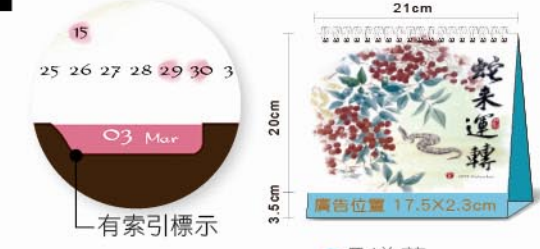

LTL07 (超大) (附信封袋)

●晶漾藍