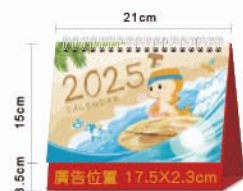

●尊爵黑

LTT05 (大桌曆)

廣告：雙面燙霧金或霧銀

包裝：附信封袋

●瑰寶紅