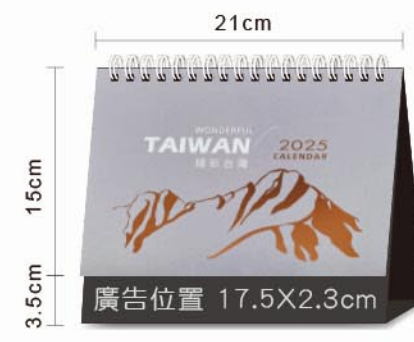

發現在地的人文風情,用相機記錄台灣的美。

紙張 | 170g 芙蓉卡 15 張 + 自然灰卡 1 張

尺寸 | 21x15cm。廣告:雙面燙金

印刷 | 雙面彩色印刷,格子尺寸 3.1x2.2cm

包裝 | OPP 袋包裝

附贈記事小貼紙

多種底座規格

●尊爵黑