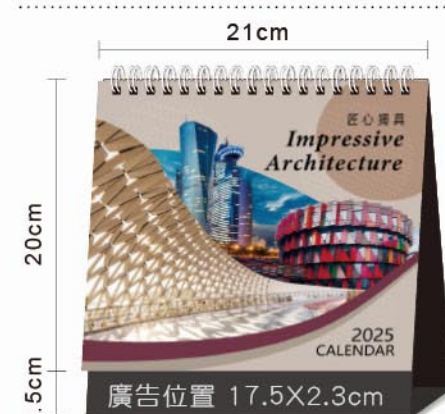

尺寸 | 24x17cm, 廣告: 雙面燙霧金或霧銀

印刷 | 雙面彩色印刷, 格子尺寸 3.5x2.5cm

包裝 | 附信封

附贈記事小貼紙

超大

●尊爵黑 LTK04

超人氣

國際假日

超質感
打凸 / 燙金設計

LTK04 精彩台灣 (超大)

發現在地的人文風情，用相機記錄台灣的美。

紙張 | 200g 芙蓉卡 15 張 + 自然灰卡 1 張
尺寸 | 24x17cm，廣告：雙面燙霧金或霧銀
印刷 | 雙面彩色印刷，格子尺寸 3.5x2.5cm
包裝 | 附信封

附贈記事小貼紙

限量

建築美學

國際假日

●雅仕咖 LTLM05

有索引標示

LTLM05 匠心獨具 (超大+便利貼)

獨特工藝造就屹立不搖的建築，結構之美令人驚嘆。

紙張 | 200g 伯爵卡 15 張
尺寸 | 21x20cm，廣告：雙面燙霧金或霧銀
+MEMO 紙單色黑印刷廣告 50 張
印刷 | 雙面彩色印刷，格子尺寸 3x3cm
包裝 | OPP 袋包裝

附贈記事小貼紙

多種底座規格

●尊爵黑 LTL05 (超大) (附信封袋)

LTLM06 森林美景 (超大 + 便利貼)

充滿綠色芬多精的森林，每天都有好心情。

紙張 | 200g 錦織紙 15 張
尺寸 | 21x20cm。廣告：雙面燙霧金或霧銀 +MEMO 紙單色黑印刷廣告 50 張
印刷 | 雙面彩色印刷，格子尺寸 3x2.9cm
包裝 | OPP 袋包裝

附贈記事小貼紙

多種底座規格

●尊爵黑

LTL06 (超大) (附信封袋)

●晶漾藍